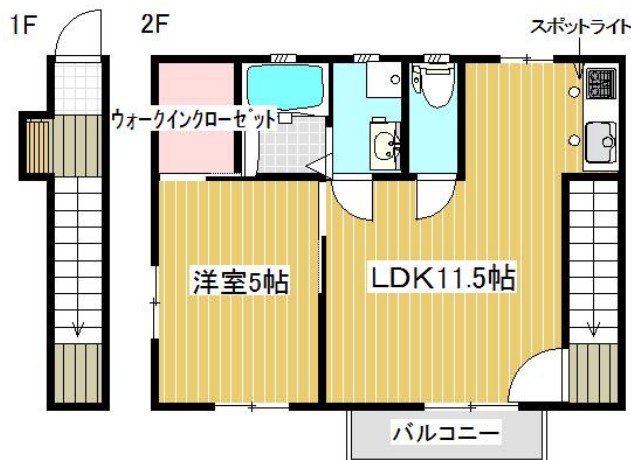

貸アパート

美田園駅

Colette美田園 (コレット美田園)

間取り
1LDK

専有面積
41.30㎡

築年月
2016年01月

人気のデザイナーズアパート！ 美田園エリアに空き予定です！

チェックポイント！

角部屋,最上階,B・T別室,シャワー,追焚機能,浴室乾燥機,トイレ,温水洗浄便座,洗面所,洗面台,シャワー付洗面化粧台,洗面所独立,2口コンロ,システムキッチン,グリル,収納スペース,クローゼット,ウォークインクローゼット,シューズボックス,床下収納,室内洗濯機置場,洗濯機置場,給湯,都市ガス,フローリング,都市ガス給湯,エアコン,C S, B S端子,モニタ付インターホン,バルコニー,駐車場 2台分

※図面と異なる場合、現況優先となります。

物件種目	貸アパート
最寄駅	美田園
間取タイプ	1LDK
賃料条件	賃料 62,000円
	礼金 1ヶ月 敷金 なし 保証金 なし

物件所在地	宮城県名取市美田園 5 丁目		
交通	仙台空港鉄道 美田園 徒歩5分		
建物	建物名	Colette美田園 (コレット美田園)	
	構造・規模	木造 2階建/2階部分	
	使用部分積	41.30㎡	
	間取内訳	洋 5 LDK 11.5	
築年月	2016年01月	契約期間	2年
管理費等	2,000円/月		
駐車場	有 4,320円/月		
現況	居住中	入居日	2018年5月中旬予定
設備	B・T別室,シャワー,追焚機能,浴室乾燥機,トイレ,温水洗浄便座,洗面所,洗面台,シャワー付洗面化粧台,洗面所独立,2口コンロ,システムキッチン,グリル,収納スペース,クローゼット,ウォークインクローゼット,シューズボックス,床下収納,室内洗濯機置場,洗濯機置場,給湯,都市ガス,フロー...		
保険等	要		
備考	デザイナーズアパート、法人契約敷金2ヶ月 定額クリーニング費：49,680円 家財保険：700円/月 賃貸保証：加入要 初回保証料は条件により異なります。		

この図面は物件情報の一部を抜粋して掲載しております。(現況優先)
付帯条件や別途料金等が発生する場合がありますのでご確認ください。

at home

infosheet 物件番号 69625642032

宮城県知事免許 (3) 第 5 3 9 8 号 〒982-0801 宮城県仙台市太白区八木山本町 1 丁目 2 1 - 8

有限会社ハウジングショップ田中 不動産事業部

TEL : 022-305-0822 FAX : 022-305-0823 定休日 : 日・祭日 年末年始・夏季休暇

■取引態様： 媒介